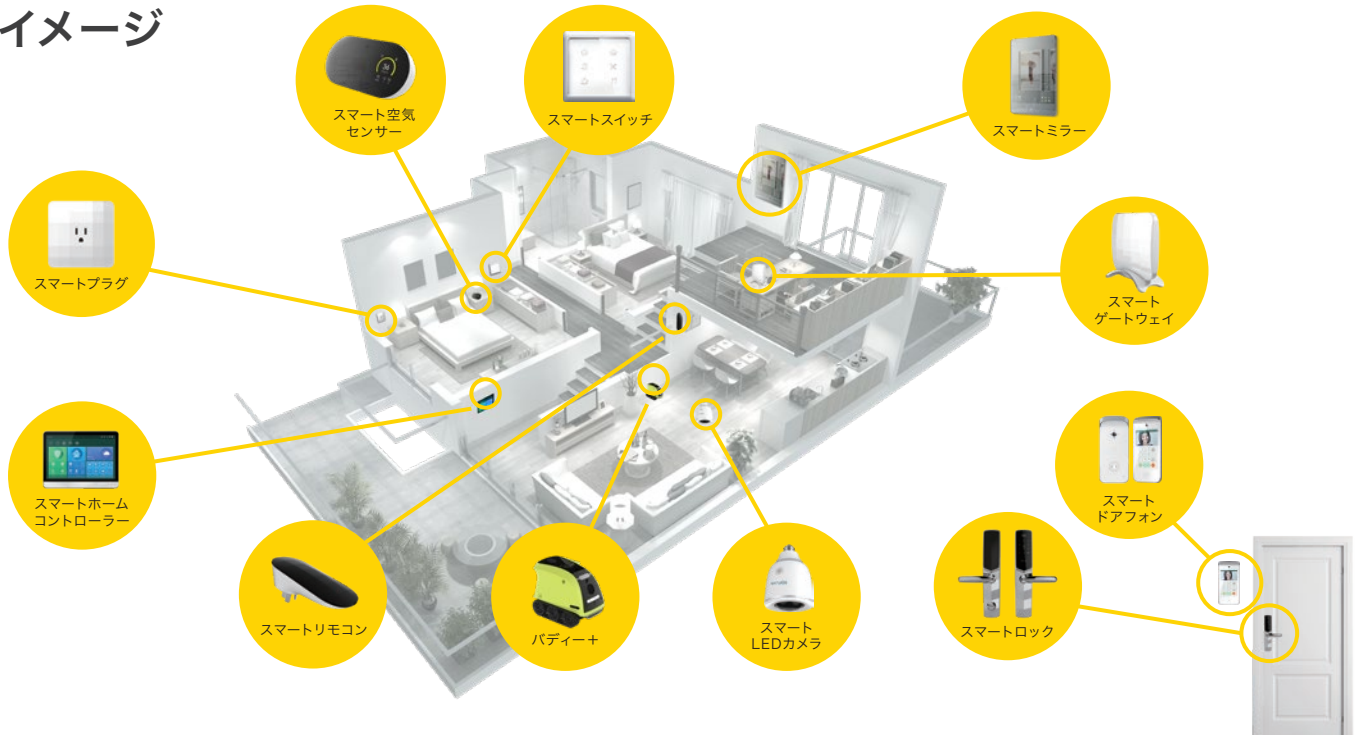

家はいつでも心地よい空間へ スマートホーム

家族が安心して快適に暮らせる生活。そんな誰もが願う住まいのあり方を、IoTを始めとするテクノロジーやクラウドを活用し、提案します。

概要イメージ

スマートホーム製品連携

スマートホームコントローラー1つで、すべてのスマートホーム製品を操作できます。

安心セキュリティ

スマートホーム製品を乗っ取り・不正アクセス・サイバー攻撃などの脅威から守ります。

機能

<p>スマートLEDカメラ</p>  <p>外出先から家の中を確認できる。子供やペットをいつでも見守る。</p>	<p>スマートホームコントローラー</p>  <p>家族に快適な生活を。これひとつでスマートホームをすべて操作。</p>	<p>スマートプラグ</p>  <p>家電とつなげるだけで電源操作。予約時間の設定や消費電力を見える化も。</p>	<p>スマートスイッチ</p>  <p>触るだけでなく操作。モード設定で照明やカーテンをコントロールし快適生活。</p>	<p>スマート空気センサー</p>  <p>温度・湿度だけではなく、空気の汚れを自動で検知。空気清浄機と連動できます。</p>
<p>スマートドアフォン</p>  <p>顔認証でドアを解錠するスマートロック連動もできる。宅配の再配達問題も解消。</p>	<p>スマートロック</p>  <p>家族や友人と一定期間スマホで鍵をシェア。利用履歴も確認できる。</p>	<p>スマートリモコン</p>  <p>家中のリモコンをこれ1台にひとまとめ。外出先からもスマホで操作できる。</p>	<p>スマートミラー</p>  <p>すべてのスマートホームをコントロール。天気、SNS、ヘルスチェックもできるミラー型タブレット。</p>	<p>パディー+</p>  <p>ペットの遊び相手としてボールを投げたり、餌をあげたりするロボット。</p>