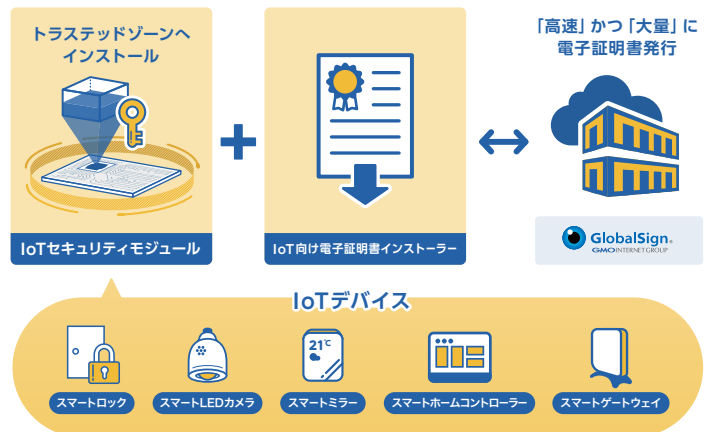

家はいつでも心地よい空間へ スマートホーム

家族が安心して快適に暮らせる生活。そんな誰もが願う住まいのあり方を、IoTを始めとするテクノロジーやクラウドを活用し、提案します。

概要イメージ

スマートホーム製品連携

スマートホームコントローラー1つで、すべてのスマートホーム製品を操作できます。

安心セキュリティ

スマートホーム製品を乗っ取り・不正アクセス・サイバー攻撃などの脅威から守ります。

機能

<p>スマートLEDカメラ</p>  <p>外出先から家の中を確認できる。子供やペットをいつでも見守る。</p>	<p>スマートホームコントローラー</p>  <p>家族に快適な生活を。これひとつでスマートホームをすべて操作。</p>	<p>スマートプラグ</p>  <p>家電とつなげるだけで電源操作。予約時間の設定や消費電力を見える化も。</p>	<p>スマートスイッチ</p>  <p>触るだけでなく操作。モード設定で照明やカーテンをコントロールし快適生活。</p>	<p>スマート空気センサー</p>  <p>温度・湿度だけではなく、空気の汚れを自動で検知。空気清浄機と連動できます。</p>
<p>スマートドアフォン</p>  <p>顔認証でドアを解錠するスマートロック連動もできる。宅配の再配達問題も解消。</p>	<p>スマートロック</p>  <p>家族や友人と一定期間スマホで鍵をシェア。利用履歴も確認できる。</p>	<p>スマートリモコン</p>  <p>家中のリモコンをこれ1台にひとまとめ。外出先からもスマホで操作できる。</p>	<p>スマートミラー</p>  <p>すべてのスマートホームをコントロール。天気、SNS、ヘルスチェックもできるミラー型タブレット。</p>	<p>パディー+</p>  <p>ペットの遊び相手としてボールを投げたり、餌をあげたりするロボット。</p>

「IoTの窓口 by GMO」ならではのセキュリティ対策

ネットにつながったモノを脅威から守る

研究開発の内容

■ IoTセキュリティモジュール

電子証明書の格納領域（トラステッドゾーン）を持たせたIoTモジュールに電子証明書をインストール

■ IoT向け電子証明書インストーラー

GMOグローバルサインが提供する「マネージドPKI for IoT」を改良し、「IoTセキュリティモジュール」へ高速かつ大量に電子証明書を販売するソフトウェア

「IoTの窓口 by GMO」は、スマートホームの“情報セキュリティ標準化”を目指します。

IoTの導入支援から実証実験、IoTビジネス化までお気軽にお問合せください。

<https://www.iotnomadoguchi.com>

通話無料 0120-620-279 平日10:00~18:00

IoTの窓口では、IoT導入に関して、コンサルタントが何度でも無料で相談いたします。